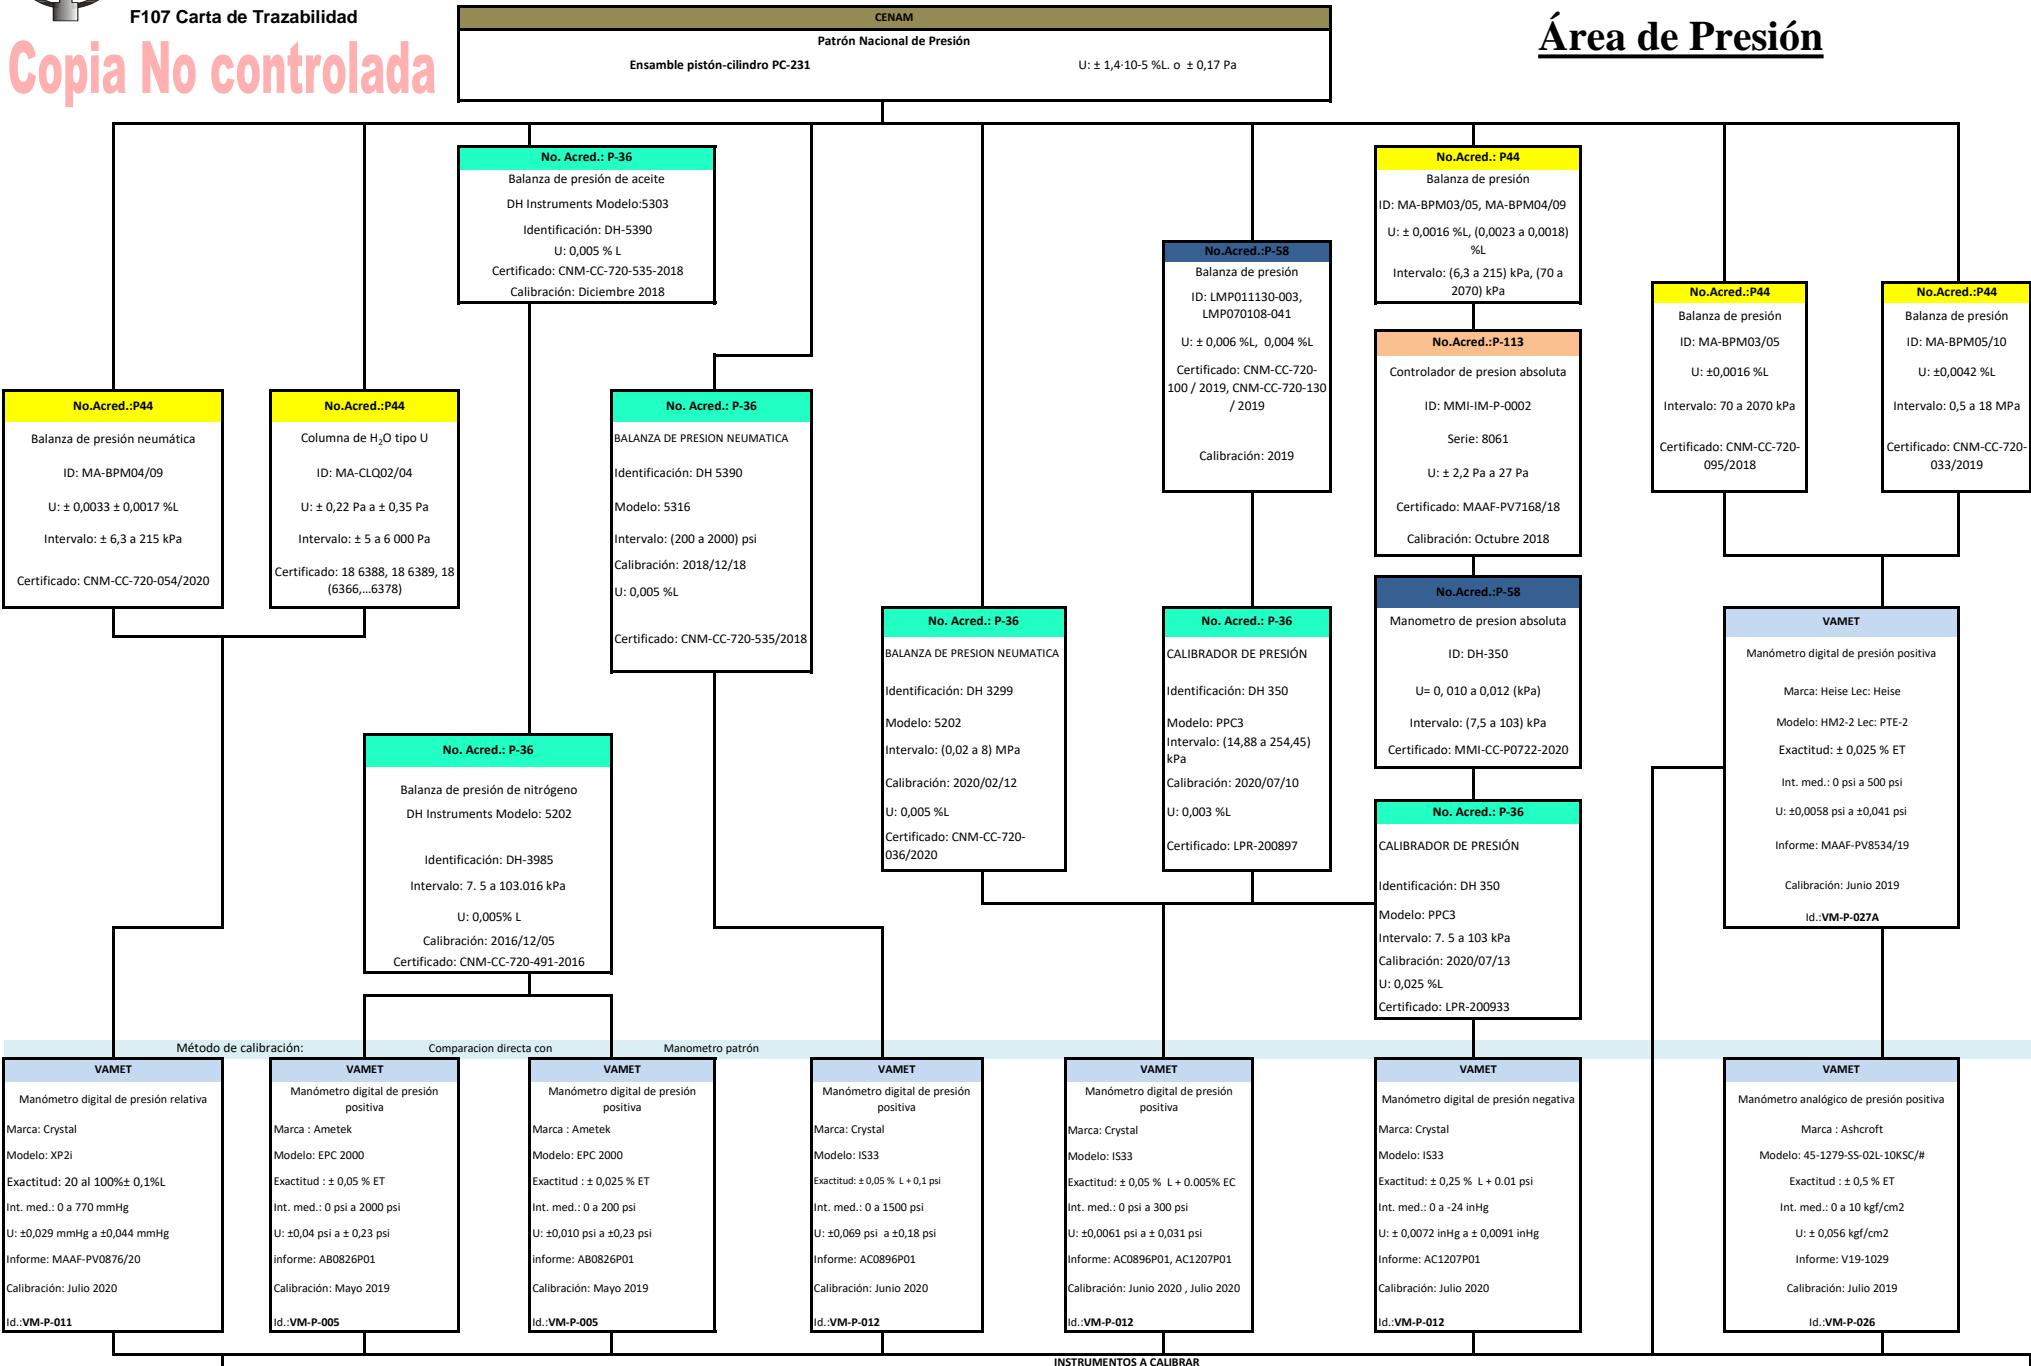

F107 Carta de Trazabilidad

Copia No controlada

Área de Presión

Nota 1: Incertidumbre reportada con un factor de cobertura k=2

Nota 2: El periodo de calibración de nuestros patrones es de un año a excepción del patron VM-P-008 que es de dos años

F107 Carta de Trazabilidad

Copia No controlada

Área de Presión

Nota 1: Inc reportada con un factor de cobertura k=2

Nota 2: El periodo de calibración de nuestros patrones es de un año a excepción del patron VM-P-005 que es de dos años