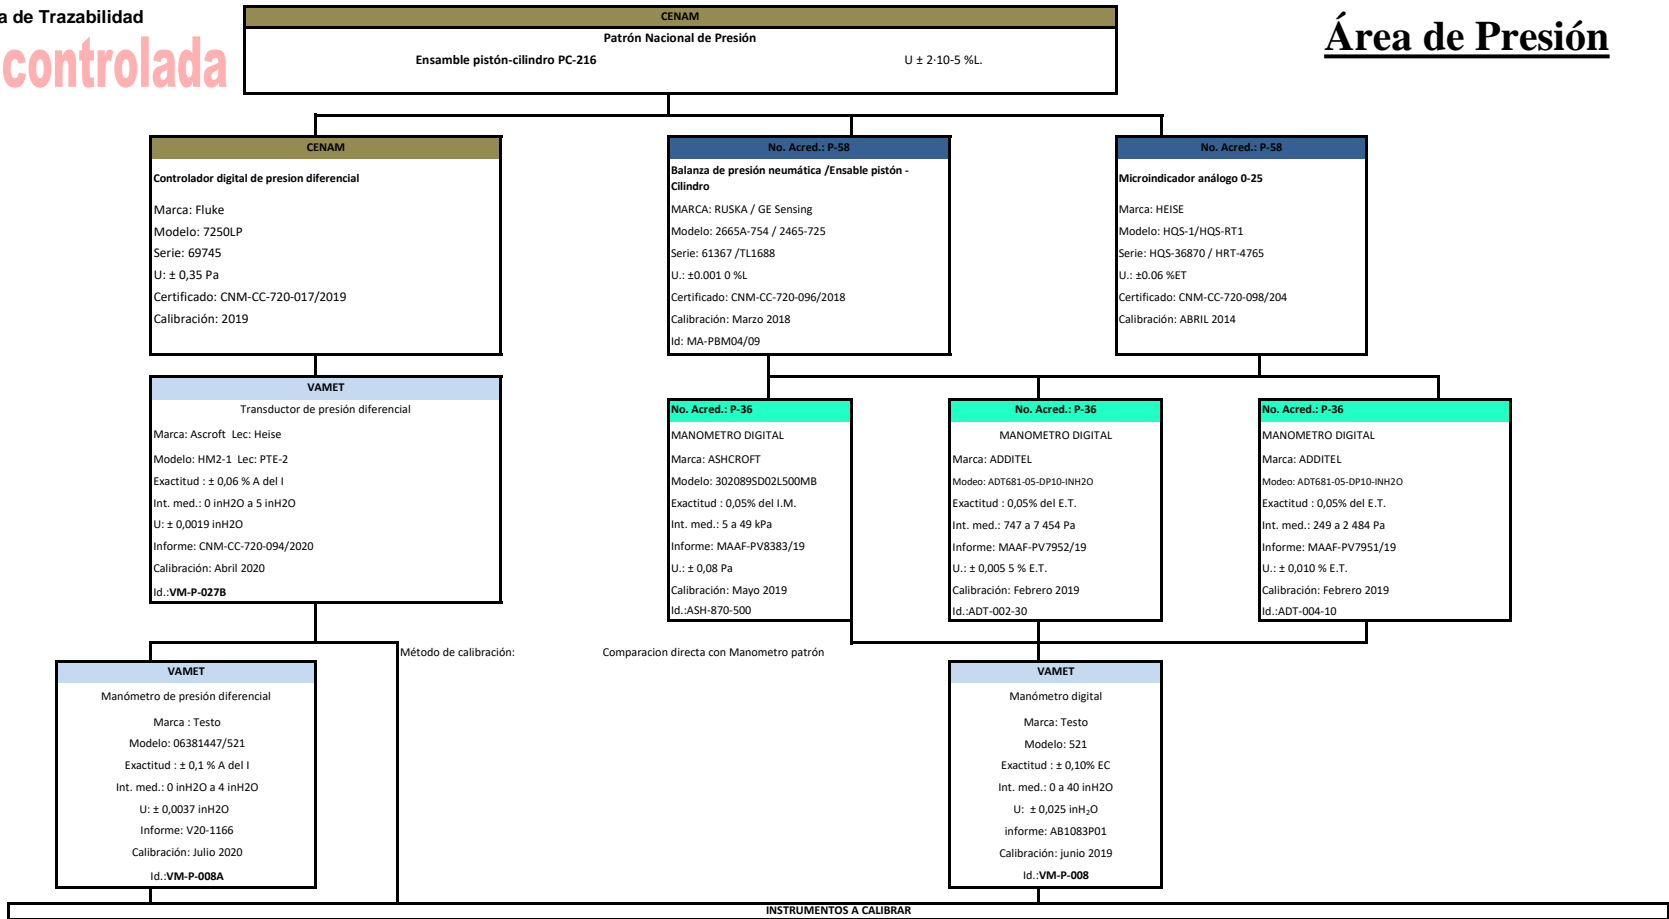

F107 Carta de Trazabilidad

Copia No controlada

Área de Presión

Nota 1: Incertidumbre reportada con un factor de cobertura k=2

Nota 2: El periodo de calibración de nuestros patrones es de un año a excepción del patron VM-P-008 que es de dos años

F107 Carta de Trazabilidad

Copia No controlada

Área de Presión

Nota 1: Inc reportada con un factor de cobertura k=2

Nota 2: El periodo de calibración de nuestros patrones es de un año a excepción del patron VM-P-005 que es de dos años